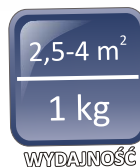

1, 3, 6, 12, 24 kg i 60l

Zapraszamy do składania zamówień

WYDAJNOŚĆ

ODPORNOŚĆ
TERMICZNA
SPOINY

WYTRZYMAŁOŚĆ
SPOINY NA
ODRYWAJNE

Wytwórnia Chemiczna DRAGON
ul. Powstania Listopadowego 14, 30-298 Kraków
tel. (+48 12) 623 80 80, 623 80 70; fax (+48 12) 637 79 30
e-mail: sprzedaz@dragon.biz.pl www.dragon.biz.pl