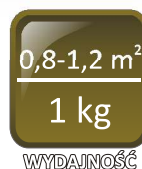

DRAGON®

NEWSLETTER

AKTUALNOŚCI NOWOŚCI

Klej do parkietu Nowa linia klejów do podłogi

Z przyjemnością przedstawiamy kolejny produkt z linii klejów do podłogi.

Klej do parkietu jest produktem sprawdzonym w działaniu. Dobrze rozprowadza się na klejonej powierzchni. Charakteryzuje się wysoką wydajnością oraz dużą wytrzymałością spoiny. Nie zawiera rozcieńczalników organicznych.

Przeznaczony jest do przyklejania parkietu tradycyjnego wykonanego z drewna o niewielkim współczynniku pęcznienia (nie nadaje się do parkietu bukowego i klonowego) do podłoża cementowego, gipsowego, cementowo-wapiennego, płyt pilśniowych, wiórowych i innych typowych podłoży w budownictwie. Może być również stosowany do przyklejania płytek podłogowych z tworzyw sztucznych, mozaiki parkietowej itp. Maksymalna długość klepek do 500mm.

Przeznaczony do stosowania wewnątrz pomieszczeń.

Produkt dostępny w opakowaniach:

1kg, 6kg, 12kg, 24kg

Zapraszamy do składania zamówień

WYDAJNOŚĆ

ODPORNOŚĆ
TERMICZNA
SPOINY

WYTRZYMAŁOŚĆ
SPOINY NA
ODRYWANIE

Wytwórnia Chemiczna DRAGON
ul. Powstania Listopadowego 14, 30-298 Kraków
tel. (+48 12) 623 80 80, 623 80 70; fax (+48 12) 637 79 30
e-mail: sprzedaz@dragon.biz.pl www.dragon.biz.pl