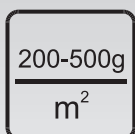

Bardzo szybko wiąże, jest całkowicie odporny na wodę.

WSTĘPNY CZAS
WIĄZANIA

SPOINA
WODOODPORNĄ

ODPORNOŚĆ NA
ROZWARSTWIENIE

WYDAJNOŚĆ

**Zapraszamy do składania
zamówień.**

Wytwórnia Chemiczna DRAGON
ul. Powstania Listopadowego 14, 30-298 Kraków
tel. (+48 12) 623 80 80, 623 80 70; fax (+48 12) 637 79 30
e-mail: sprzedaz@dragon.biz.pl www.dragon.biz.pl